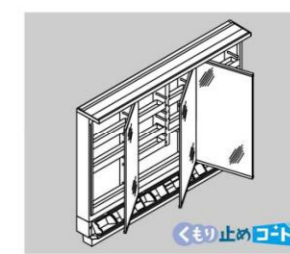

洗面化粧台 エルシィ<Mセレクション>

キレイも、エコも、収納もスマートに。
シンプルで美しいデザインで実現しました。

CG合成によるイメージ画像です。

LIXIL

■ 扉カラー ハイグレード

■ カウンターカラー

奥行きコンパクトなスタイリッシュカウンター

奥行き500mmのコンパクト設計でありながら、洗面器容量16Lと、仮置きスペースや洗面器の大開口を両立しました。もちろん洗面器とカウンターは継ぎ目のない一体成形です。

滑らかなカウンターからビルトイン水栓で、ハイバックガードのお手入れしやすさがアップ。ゆったりとしたカーブのボウル。

てまなし排水口

大口径排水口とヘアキャッチャーで、キレイをキープ。排水口は水はけのよい大口径サイズ。汚れの溜まりやすいフランジをなくして拭き掃除もカンタンです。

エコハンドル

よく使う正面のハンドル位置で「水」を出す省エネ設計。

水栓金具

水栓は、お掃除もしやすいビルトインタイプ。

化粧台本体

引出タイプ LCJ2HT-1205SY/LM2H

ミラーキャビネット

3面鏡(スマートポケット付全収納・LED照明) MLCW1-1203KXJU

スマートポケット

鏡を見ながら、自然な動作でメイク小物を出し入れできます。

3面鏡トレイアレンジ

5cm刻みで高さを自由にアレンジ。入れるものの高さにピッタリ合わせられます。

取っ手タイプ