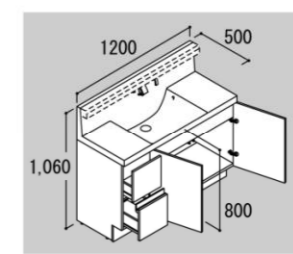

洗面化粧台 エルシィ<Mセレクション>

キレイも、エコも、収納もスマートに。
シンプルで美しいデザインで実現しました。

CG合成によるイメージ画像です。

LIXIL

■ 扉カラー ハイグレード

■ カウンターカラー

奥行きコンパクトなスタイリッシュカウンター

奥行き500mmのコンパクト設計でありながら、洗面器容量16Lと、仮置きスペースや洗面器の大開口を両立しました。もちろん洗面器とカウンターは継ぎ目のない一体成形です。

滑らかなカウンターからビルトイン水栓で、ハイバックガードのお手入れしやすさがアップ。ゆったりとしたカーブのボウル。

てまなし排水口

大口径排水口とヘアキャッチャーで、キレイをキープ。排水口は水はけのよい大口径サイズ。汚れの溜まりやすいフランジをなくして拭き掃除もカンタンです。

エコハンドル

よく使う正面のハンドル位置で「水」を出す省エネ設計。

水栓金具

水栓は、お掃除もしやすいビルトインタイプ。

化粧台本体

引出タイプ LCJ2HT-1205SY/LM2H

ミラーキャビネット

3面鏡(スマートポケット付全収納・LED照明) MLCW1-1203KXJU

スマートポケット

鏡を見ながら、自然な動作でメイク小物を出し入れできます。

3面鏡トレイアレンジ

5cm刻みで高さを自由にアレンジ。入れるものの高さにピッタリ合わせられます。

取っ手タイプ